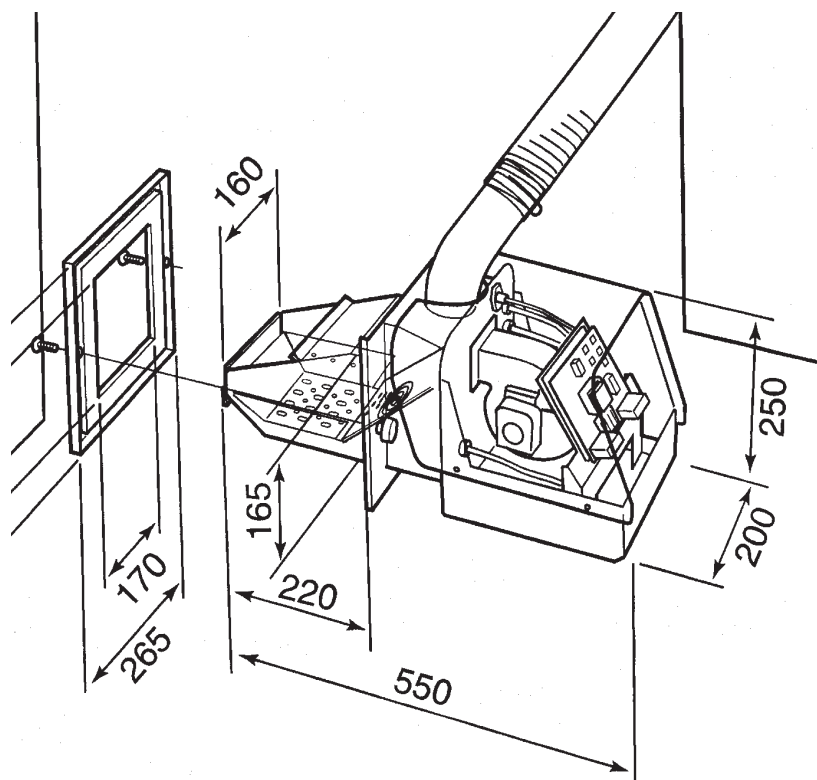

Systemprincip

Let og fleksibel

PB 10 er udstyret med elektronisk flammeovervågning. Dette medfører at brænderen let kan installeres på forskellige typer af kedler.

Træpillebrænderen er specialtilpasset til montering på PELLUX kedlen.

Enkel at vedligeholde

PB 10 er opbygget med et minimum af mekaniske dele, og sammen med den enkle opbygning af brænderen, er det enkelt for brugeren at varetage rengøringen af kedel og brænder. PB 10 skal rengøres min. 1 gang hver uge. Det anbefales at bruge 8 mm træpiller.

Sikkerhed

PB 10 har tre separate sikkerhedsfunktioner:

- Selvregulerende snegl
- Faldskakt
- Termovagt

Tilbehør

Brænderlåge for træpiller til VEDEX 1000/3300

Artikelnr. 089 878

Brænderlåge til VEDEX 3000

Artikelnr. 089 868

Afstandsstykke

Artikelnr. 089 869

Trækstabilisator

Artikelnr. 089 864

Tilbehør

Sneglen er udført med en kraftig motor, og er special fremstillet til træpiller.

Snegl 1,5 m

Artikelnr. 618 905

Snegl 2,5 m

Artikelnr. 618 906

Tekniske data

Model	PB 10
Højde	470 mm (inkl. påfyldning)
Bredde	200 mm
Længde	570 mm
Længde snegl	1,5 m alternativ 2,5 m
Vægt brænder	17 kg
Vægt 1,5 m snegl	9 kg
Vægt 2,5 m snegl	11 kg
El-specifikationer	Standard
Spænding	230 V + N + Jord 50 Hz
Sikring	10 A
Effektområde	10-20 kW med variabel effekt
Brændsel	Træpiller Ø 6-10 mm
Silo	Ekstern (indgår ikke i leverance)
Træpilletilførsel	Ekstern snegl (tilbehør)
Installation	VVS/Elinstallør