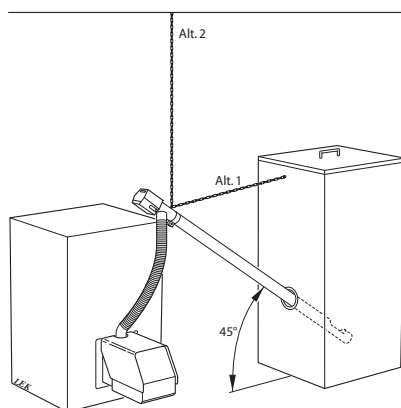

Systemprincip

Let og fleksibel

PB 10 er udstyret med elektronisk flammeovervågning. Dette medfører at brænderen let kan installeres på forskellige typer af kedler.

Træpillebrænderen er specialtilpasset til montering på PELLUX kedlen.

Enkel at vedligeholde

PB 10 er opbygget med et minimum af mekaniske dele, og sammen med den enkle opbygning af brænderen, er det enkelt for brugeren at varetage rengøringen af kedel og brænder. PB 10 skal rengøres min. 1 gang hver uge. Det anbefales at bruge 8 mm træpiller.

Sikkerhed

PB 10 har tre separate sikkerhedsfunktioner:

- Selvregulerende snegl
- Faldskakt
- Termovagt

Tilbehør

Brænderlåge for træpiller til VEDEX 1000/3300

Artikelnr. 089 878

Brænderlåge til VEDEX 3000

Artikelnr. 089 868

Afstandsstykke

Artikelnr. 089 869

Trækstabilisator

Artikelnr. 089 864

Tilbehør

Sneglen er udført med en kraftig motor, og er special fremstillet til træpiller.

Snegl 1,5 m

Artikelnr. 618 905

Snegl 2,5 m

Artikelnr. 618 906

Tekniske data

Model	PB 10
Højde	470 mm (inkl. påfyldning)
Bredde	200 mm
Længde	570 mm
Længde snegl	1,5 m alternativ 2,5 m
Vægt brænder	17 kg
Vægt 1,5 m snegl	9 kg
Vægt 2,5 m snegl	11 kg
El-specifikationer	Standard
Spænding	230 V + N + Jord 50 Hz
Sikring	10 A
Effektområde	10-20 kW med variabel effekt
Brændsel	Træpiller Ø 6-10 mm
Silo	Ekstern (indgår ikke i leverance)
Træpilletilførsel	Ekstern snegl (tilbehør)
Installation	VVS/Elinstallør